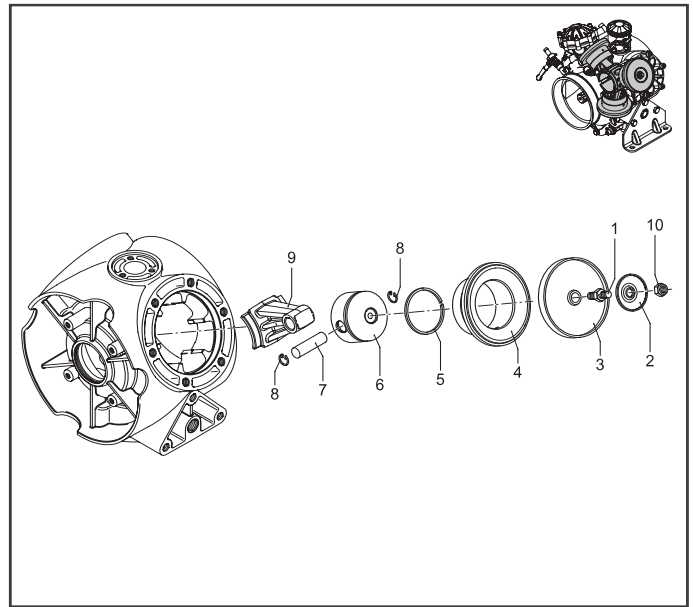

## Parts List for Models 9910-DBA110 and 9910-DBA140

REF. NO.	PART NUMBER	DESCRIPTION	QTY. REQ'D
1	9910-2240100	Diaphragm pin	3
2	9910-580090	Retaining washer	3
3	9910-2240080	Diaphragm, Buna	3
4	9910-2240050	Sleeve DBA-110	3
4	9910-2240340	Sleeve DBA-140	3
5	9910-260230	Piston ring DBA-110	3
5	9910-2240360	Piston ring DBA-140	3
6	9910-2240060	Piston DBA-110	3
6	9910-2240350	Piston DBA-140	3
7	9910-260700	Piston pin DBA-110	3
7	9910-540070	Piston pin DBA-140	3
8	9910-160691	Pin ring	6
9	9910-2240090	Connecting rod	3
10	9910-2240110	Nut	3
11	9910-1800060	Black cap DBA-110	1
11	9910-750050	Red cap DBA-140	1
12	9910-1040060	O-Ring	1
14	9910-540290	Bolt	3
15	9910-2240070	Oil sight glass	1
16	9910-2240270	O-Ring	1
17	9910-2240010	Pump body DBA-110	1
17	9910-2240011	Pump body DBA-140	1
18	9910-2240450	Right head	2
20	9910-2240470	Bolt	18
21	9910-180101	O-Ring	1
22	9910-2240190	Base	2
23	9910-540100	Bolt	6
24	9910-820361	Plug	2
25	9910-2240451	Left head	1
27	9910-180020	Air valve	1
28	9910-650542	Gasket	1
29	9910-621781	Bolt	8
30	9910-629211	Upper air chamber	1
31	9910-550190	Air chamber diaphragm -Buna	1
33	9910-1520770	Lower air chamber	1
34	9910-1520740	Threaded Adaptor	8
35	9910-720030	O-Ring	1
36	9910-540550	Elbow 1-1/2"	1
37	9910-540540	Ring nut	1
38	9910-250310	O-Ring	1
39	9910-680070	O-Ring	6
40	9910-759051	Complete valve	6
41	9910-130491	Right valve	1
42	9910-110130	Hose barb 1/2"	2
43	9910-2240260	Valve elbow	2
44	2406-0023	Plug	2
45	9910-650330	Bolt	6

REF. NO.	PART NUMBER	DESCRIPTION	QTY. REQ'D
46	9910-880581	Cap, brass	1
47	9910-820510	O-Ring	1
48	9910-2240460	Manifold	1
49	9910-850250	Bolt	4
50	9910-390311	Washer	4
51	9910-1500470	Shield	1
52	9910-851650	Outlet elbow	1
53	9910-130492	Left valve	1
60	9910-2240160	Snap ring	2
61	9910-2240150	Seal ring	2
62	9910-2240430	Bearing	2
63	9910-2240121	Con rod ring	2
64	9910-850320	Roller bearing	2
65	9910-2240173	Crankshaft	1
66	9910-2240290	O-ring	1
67	9910-2240020	Flange	1
68	9910-160670	Bolt	6