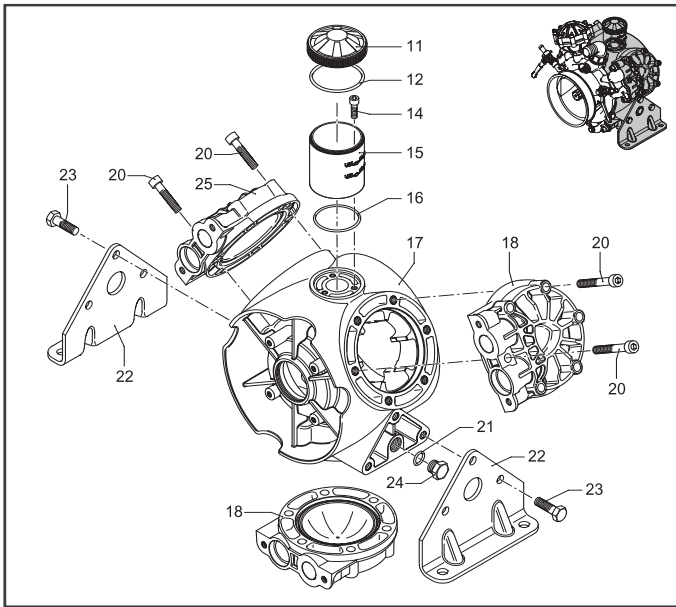

## Parts List for Models 9910-DBA110 and 9910-DBA140

REF. NO.	PART NUMBER	DESCRIPTION	QTY. REQ'D
1	9910-2240100	Diaphragm pin	3
2	9910-580090	Retaining washer	3
3	9910-2240080	Diaphragm, Buna	3
4	9910-2240050	Sleeve DBA-110	3
4	9910-2240340	Sleeve DBA-140	3
5	9910-260230	Piston ring DBA-110	3
5	9910-2240360	Piston ring DBA-140	3
6	9910-2240060	Piston DBA-110	3
6	9910-2240350	Piston DBA-140	3
7	9910-260700	Piston pin DBA-110	3
7	9910-540070	Piston pin DBA-140	3
8	9910-160691	Pin ring	6
9	9910-2240090	Connecting rod	3
10	9910-2240110	Nut	3
11	9910-1800060	Black cap DBA-110	1
11	9910-750050	Red cap DBA-140	1
12	9910-1040060	O-Ring	1
14	9910-540290	Bolt	3
15	9910-2240070	Oil sight glass	1
16	9910-2240270	O-Ring	1
17	9910-2240010	Pump body DBA-110	1
17	9910-2240011	Pump body DBA-140	1
18	9910-2240450	Right head	2
20	9910-2240470	Bolt	18
21	9910-180101	O-Ring	1
22	9910-2240190	Base	2
23	9910-540100	Bolt	6
24	9910-820361	Plug	2
25	9910-2240451	Left head	1
27	9910-180020	Air valve	1
28	9910-650542	Gasket	1
29	9910-621781	Bolt	8
30	9910-629211	Upper air chamber	1
31	9910-550190	Air chamber diaphragm -Buna	1
33	9910-1520770	Lower air chamber	1
34	9910-1520740	Threaded Adaptor	8
35	9910-720030	O-Ring	1
36	9910-540550	Elbow 1-1/2"	1
37	9910-540540	Ring nut	1
38	9910-250310	O-Ring	1
39	9910-680070	O-Ring	6
40	9910-759051	Complete valve	6
41	9910-130491	Right valve	1
42	9910-110130	Hose barb 1/2"	2
43	9910-2240260	Valve elbow	2
44	2406-0023	Plug	2
45	9910-650330	Bolt	6

REF. NO.	PART NUMBER	DESCRIPTION	QTY. REQ'D
46	9910-880581	Cap, brass	1
47	9910-820510	O-Ring	1
48	9910-2240460	Manifold	1
49	9910-850250	Bolt	4
50	9910-390311	Washer	4
51	9910-1500470	Shield	1
52	9910-851650	Outlet elbow	1
53	9910-130492	Left valve	1
60	9910-2240160	Snap ring	2
61	9910-2240150	Seal ring	2
62	9910-2240430	Bearing	2
63	9910-2240121	Con rod ring	2
64	9910-850320	Roller bearing	2
65	9910-2240173	Crankshaft	1
66	9910-2240290	O-ring	1
67	9910-2240020	Flange	1
68	9910-160670	Bolt	6