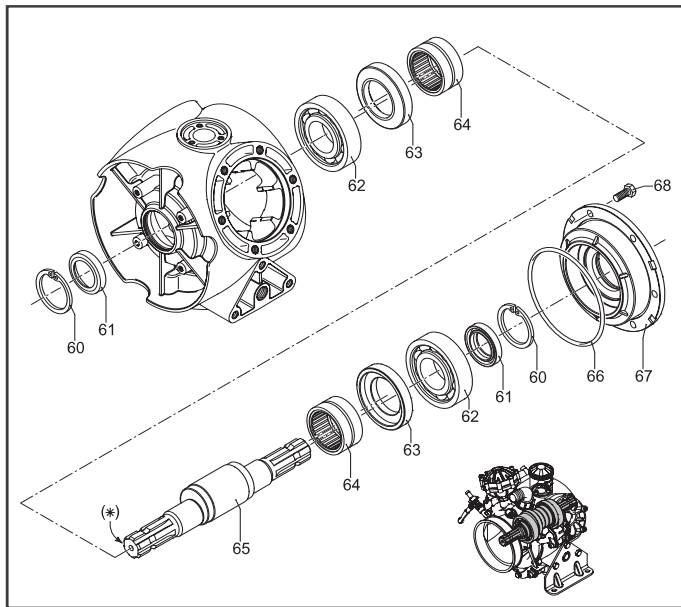

## Parts List for Models 9910-DBA110 and 9910-DBA140

REF. NO.	PART NUMBER	DESCRIPTION	QTY. REQ'D
1	9910-2240100	Diaphragm pin	3
2	9910-580090	Retaining washer	3
3	9910-2240080	Diaphragm, Buna	3
4	9910-2240050	Sleeve DBA-110	3
4	9910-2240340	Sleeve DBA-140	3
5	9910-260230	Piston ring DBA-110	3
5	9910-2240360	Piston ring DBA-140	3
6	9910-2240060	Piston DBA-110	3
6	9910-2240350	Piston DBA-140	3
7	9910-260700	Piston pin DBA-110	3
7	9910-540070	Piston pin DBA-140	3
8	9910-160691	Pin ring	6
9	9910-2240090	Connecting rod	3
10	9910-2240110	Nut	3
11	9910-1800060	Black cap DBA-110	1
11	9910-750050	Red cap DBA-140	1
12	9910-1040060	O-Ring	1
14	9910-540290	Bolt	3
15	9910-2240070	Oil sight glass	1
16	9910-2240270	O-Ring	1
17	9910-2240010	Pump body DBA-110	1
17	9910-2240011	Pump body DBA-140	1
18	9910-2240450	Right head	2
20	9910-2240470	Bolt	18
21	9910-180101	O-Ring	1
22	9910-2240190	Base	2
23	9910-540100	Bolt	6
24	9910-820361	Plug	2
25	9910-2240451	Left head	1
27	9910-180020	Air valve	1
28	9910-650542	Gasket	1
29	9910-621781	Bolt	8
30	9910-629211	Upper air chamber	1
31	9910-550190	Air chamber diaphragm -Buna	1
33	9910-1520770	Lower air chamber	1
34	9910-1520740	Threaded Adaptor	8
35	9910-720030	O-Ring	1
36	9910-540550	Elbow 1-1/2"	1
37	9910-540540	Ring nut	1
38	9910-250310	O-Ring	1
39	9910-680070	O-Ring	6
40	9910-759051	Complete valve	6
41	9910-130491	Right valve	1
42	9910-110130	Hose barb 1/2"	2
43	9910-2240260	Valve elbow	2
44	2406-0023	Plug	2
45	9910-650330	Bolt	6

REF. NO.	PART NUMBER	DESCRIPTION	QTY. REQ'D
46	9910-880581	Cap, brass	1
47	9910-820510	O-Ring	1
48	9910-2240460	Manifold	1
49	9910-850250	Bolt	4
50	9910-390311	Washer	4
51	9910-1500470	Shield	1
52	9910-851650	Outlet elbow	1
53	9910-130492	Left valve	1
60	9910-2240160	Snap ring	2
61	9910-2240150	Seal ring	2
62	9910-2240430	Bearing	2
63	9910-2240121	Con rod ring	2
64	9910-850320	Roller bearing	2
65	9910-2240173	Crankshaft	1
66	9910-2240290	O-ring	1
67	9910-2240020	Flange	1
68	9910-160670	Bolt	6