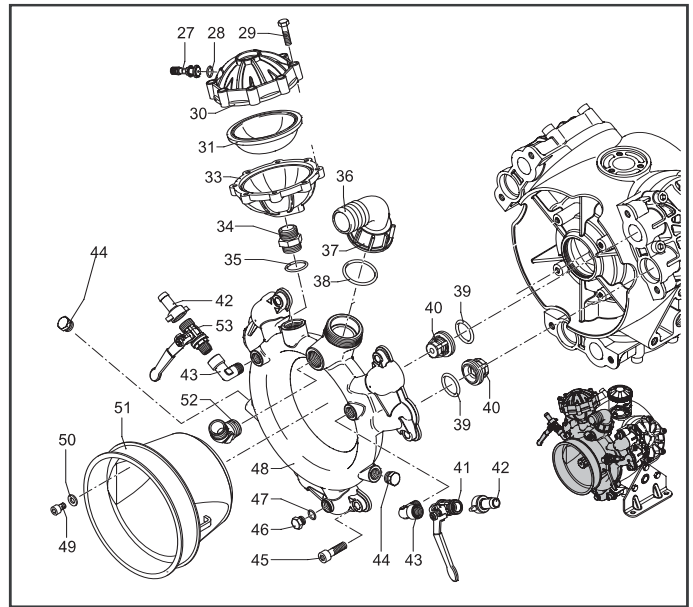

## Parts List for Models 9910-DBA110 and 9910-DBA140

REF. NO.	PART NUMBER	DESCRIPTION	QTY. REQ'D
1	9910-2240100	Diaphragm pin	3
2	9910-580090	Retaining washer	3
3	9910-2240080	Diaphragm, Buna	3
4	9910-2240050	Sleeve DBA-110	3
4	9910-2240340	Sleeve DBA-140	3
5	9910-260230	Piston ring DBA-110	3
5	9910-2240360	Piston ring DBA-140	3
6	9910-2240060	Piston DBA-110	3
6	9910-2240350	Piston DBA-140	3
7	9910-260700	Piston pin DBA-110	3
7	9910-540070	Piston pin DBA-140	3
8	9910-160691	Pin ring	6
9	9910-2240090	Connecting rod	3
10	9910-2240110	Nut	3
11	9910-1800060	Black cap DBA-110	1
11	9910-750050	Red cap DBA-140	1
12	9910-1040060	O-Ring	1
14	9910-540290	Bolt	3
15	9910-2240070	Oil sight glass	1
16	9910-2240270	O-Ring	1
17	9910-2240010	Pump body DBA-110	1
17	9910-2240011	Pump body DBA-140	1
18	9910-2240450	Right head	2
20	9910-2240470	Bolt	18
21	9910-180101	O-Ring	1
22	9910-2240190	Base	2
23	9910-540100	Bolt	6
24	9910-820361	Plug	2
25	9910-2240451	Left head	1
27	9910-180020	Air valve	1
28	9910-650542	Gasket	1
29	9910-621781	Bolt	8
30	9910-629211	Upper air chamber	1
31	9910-550190	Air chamber diaphragm -Buna	1
33	9910-1520770	Lower air chamber	1
34	9910-1520740	Threaded Adaptor	8
35	9910-720030	O-Ring	1
36	9910-540550	Elbow 1-1/2"	1
37	9910-540540	Ring nut	1
38	9910-250310	O-Ring	1
39	9910-680070	O-Ring	6
40	9910-759051	Complete valve	6
41	9910-130491	Right valve	1
42	9910-110130	Hose barb 1/2"	2
43	9910-2240260	Valve elbow	2
44	2406-0023	Plug	2
45	9910-650330	Bolt	6

REF. NO.	PART NUMBER	DESCRIPTION	QTY. REQ'D
46	9910-880581	Cap, brass	1
47	9910-820510	O-Ring	1
48	9910-2240460	Manifold	1
49	9910-850250	Bolt	4
50	9910-390311	Washer	4
51	9910-1500470	Shield	1
52	9910-851650	Outlet elbow	1
53	9910-130492	Left valve	1
60	9910-2240160	Snap ring	2
61	9910-2240150	Seal ring	2
62	9910-2240430	Bearing	2
63	9910-2240121	Con rod ring	2
64	9910-850320	Roller bearing	2
65	9910-2240173	Crankshaft	1
66	9910-2240290	O-ring	1
67	9910-2240020	Flange	1
68	9910-160670	Bolt	6